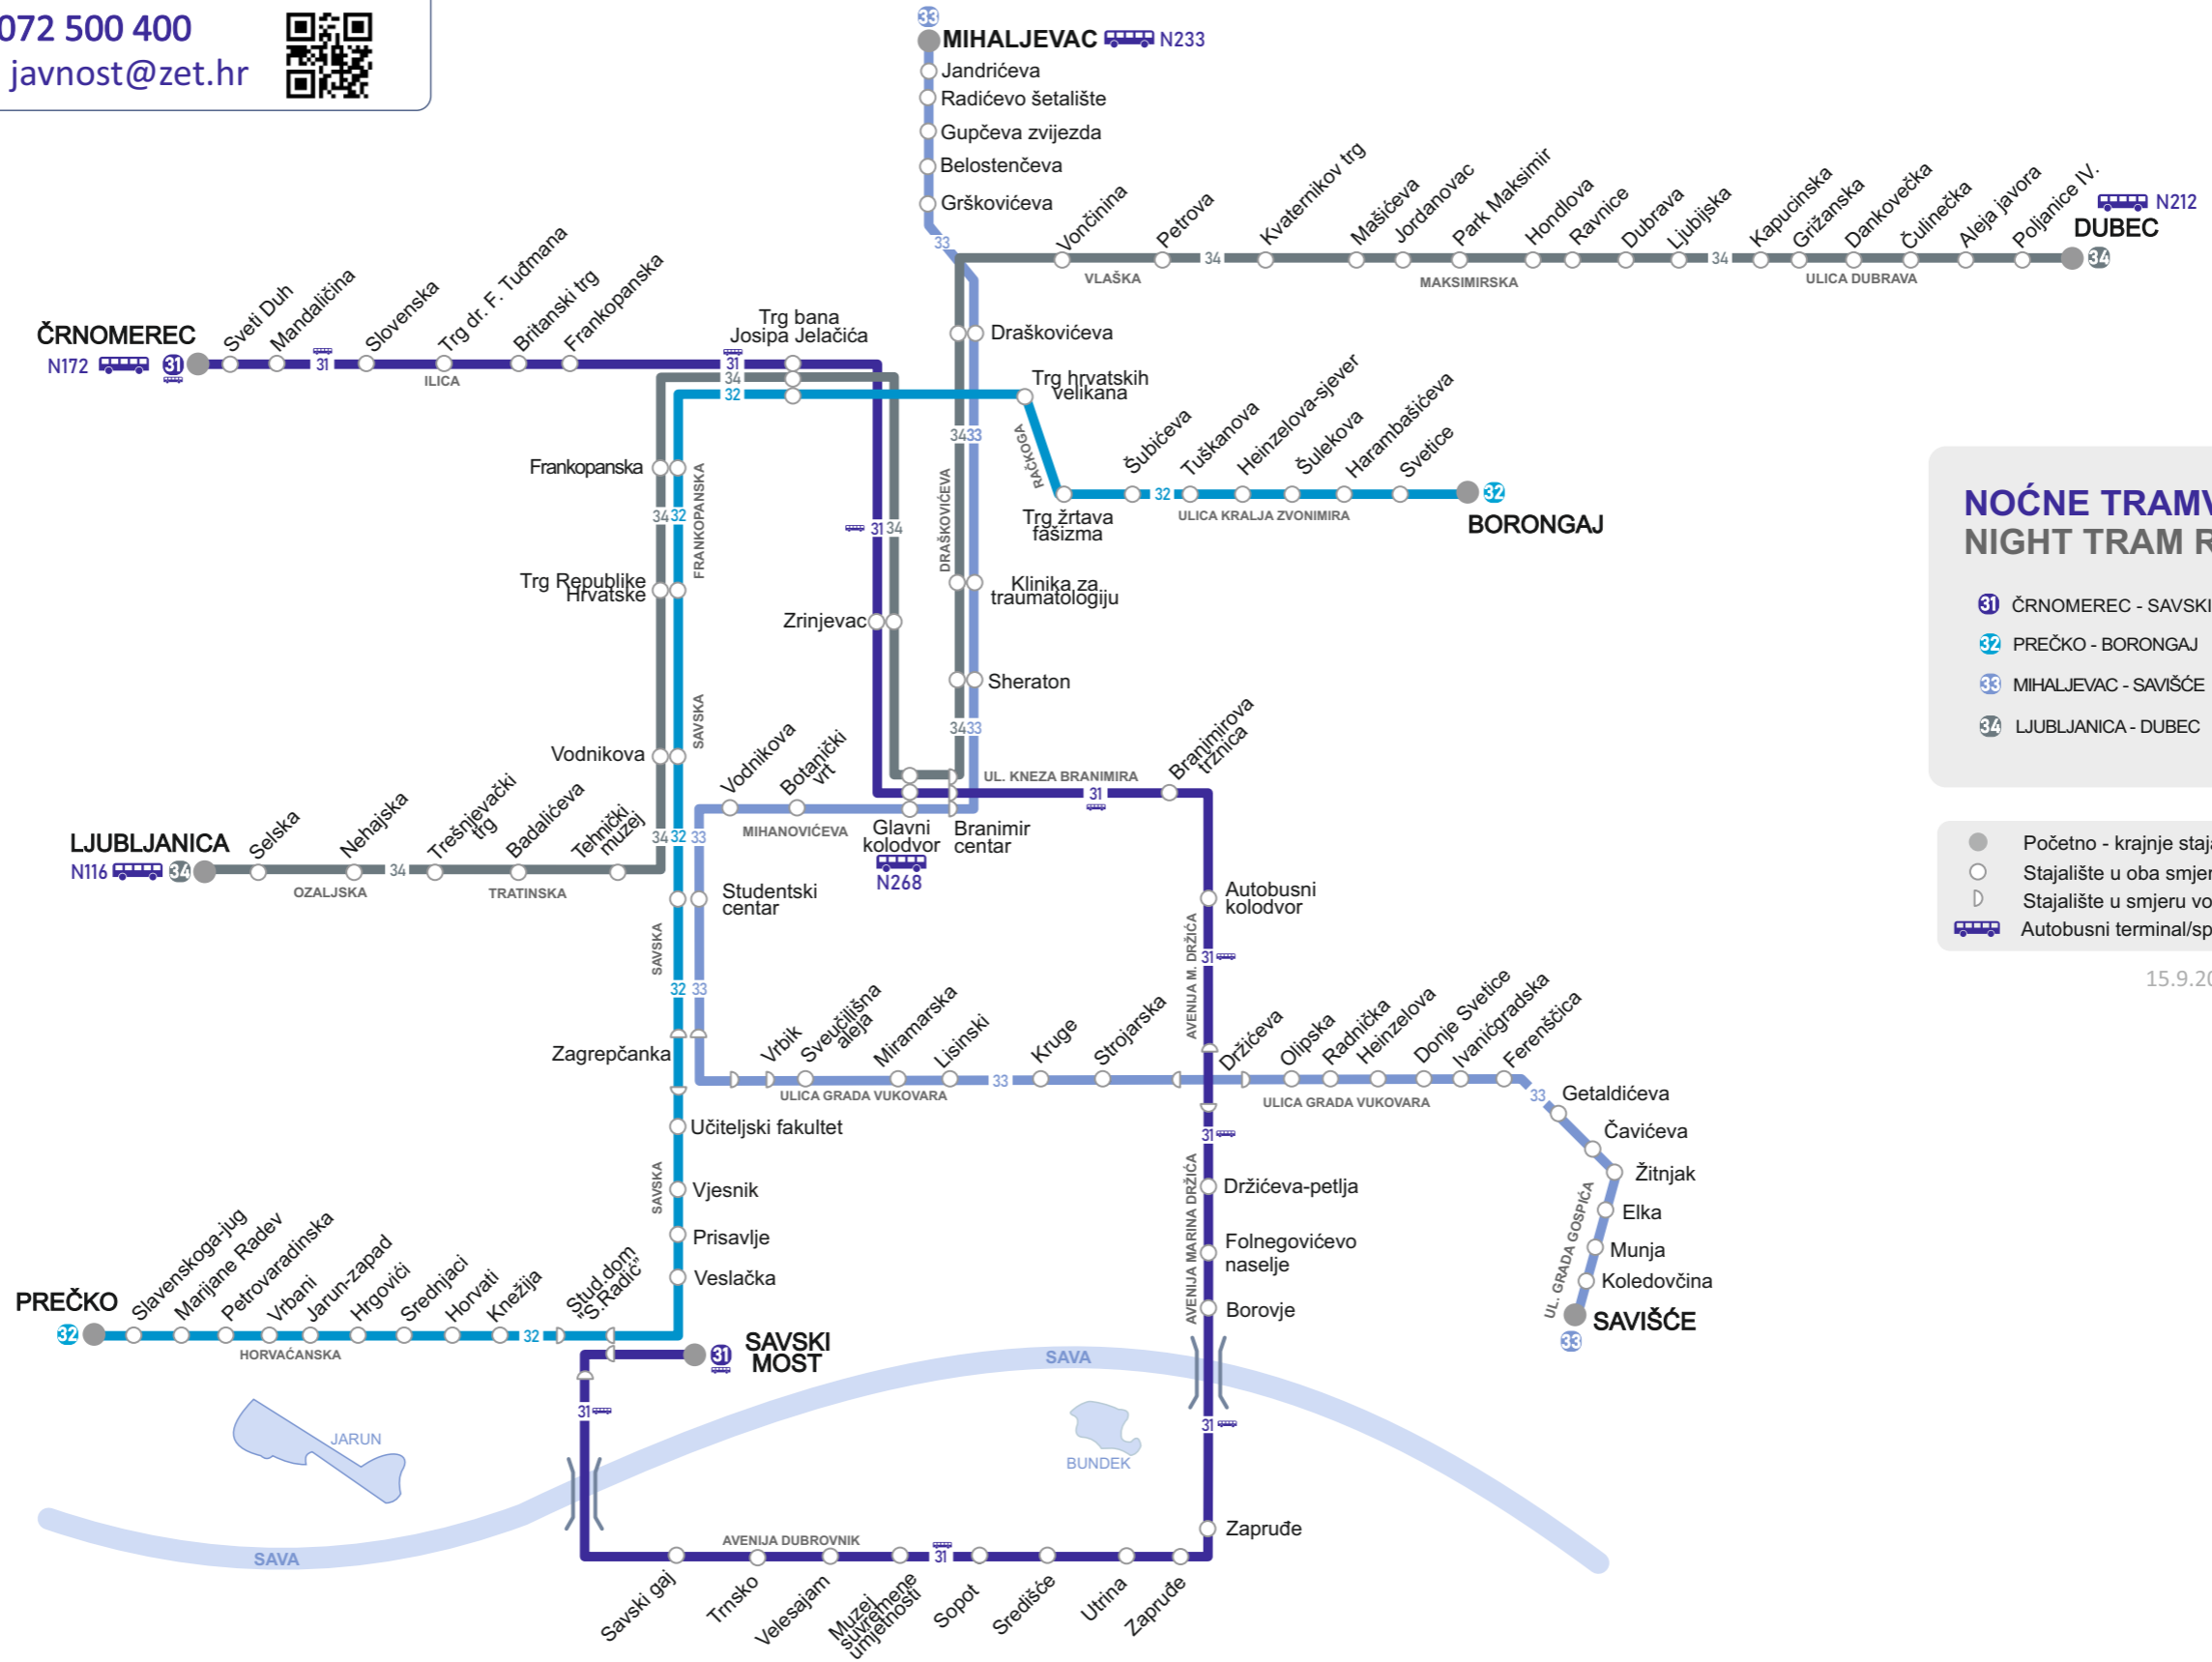

Podrška korisnicima 072 500 400
www.zet.hr e-mail: javnost@zet.hr

NOĆNE TRAMVAJSKE LINIJE NIGHT TRAM ROUTES

- 31 ČRNOMEREC - SAVSKI MOST (vozi autobus) 
- 32 PREČKO - BORONGAJ
- 33 MIHALJEVAC - SAVIŠĆE
- 34 LJUBLJANIČICA - DUBEC

-  Početno - krajnje stajalište
-  Stajalište u oba smjera
-  Stajalište u smjeru vožnje
-  Autobusni terminal/spoj sa noćnim autobusom

15.9.2025.